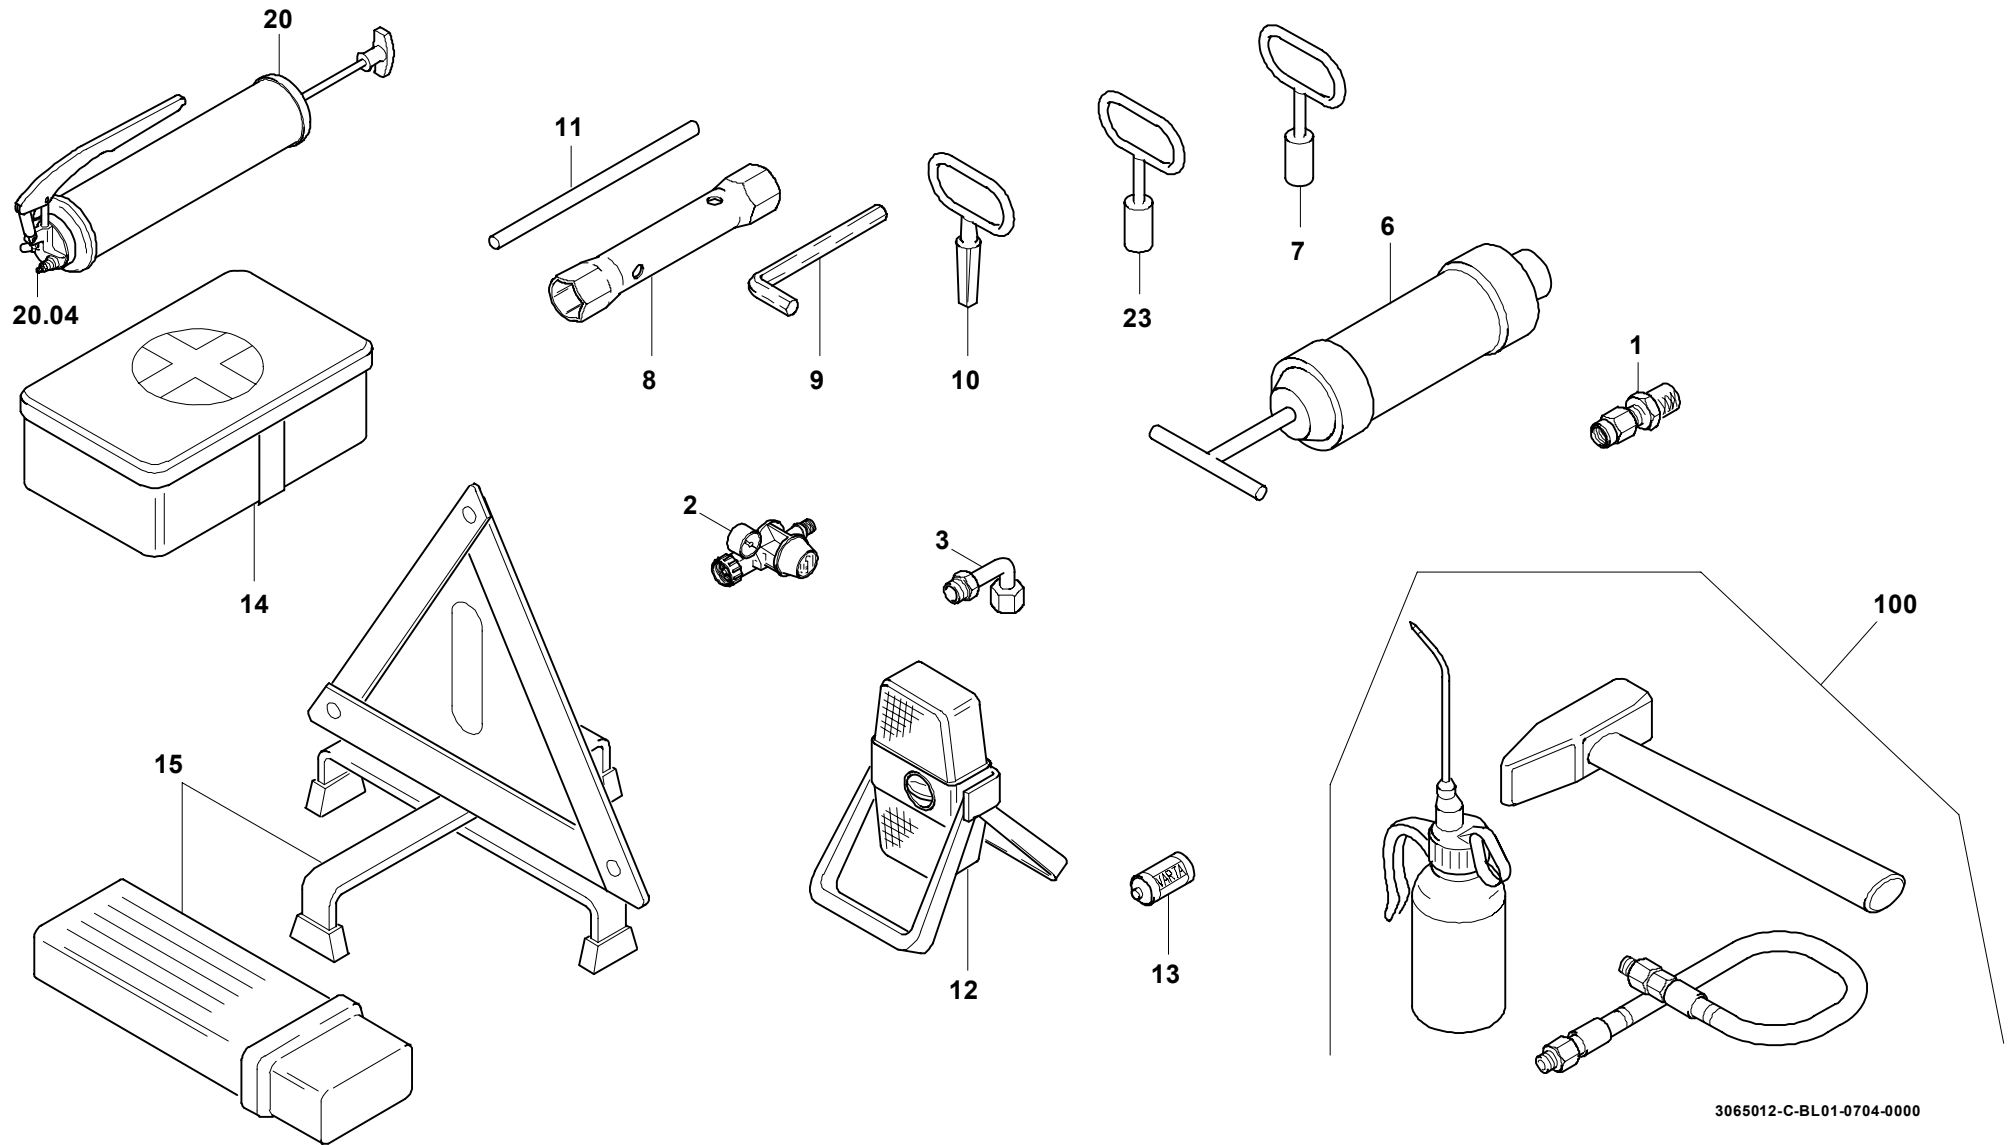

**GROVE**WERKZEUG  
TOOLSBILDTADEL  
PICTORIAL DISPLAY**GMK 4080**

07.04

**3065012-ETL C**

1/1

**G 000**

3065012-C-BL01-0704-0000